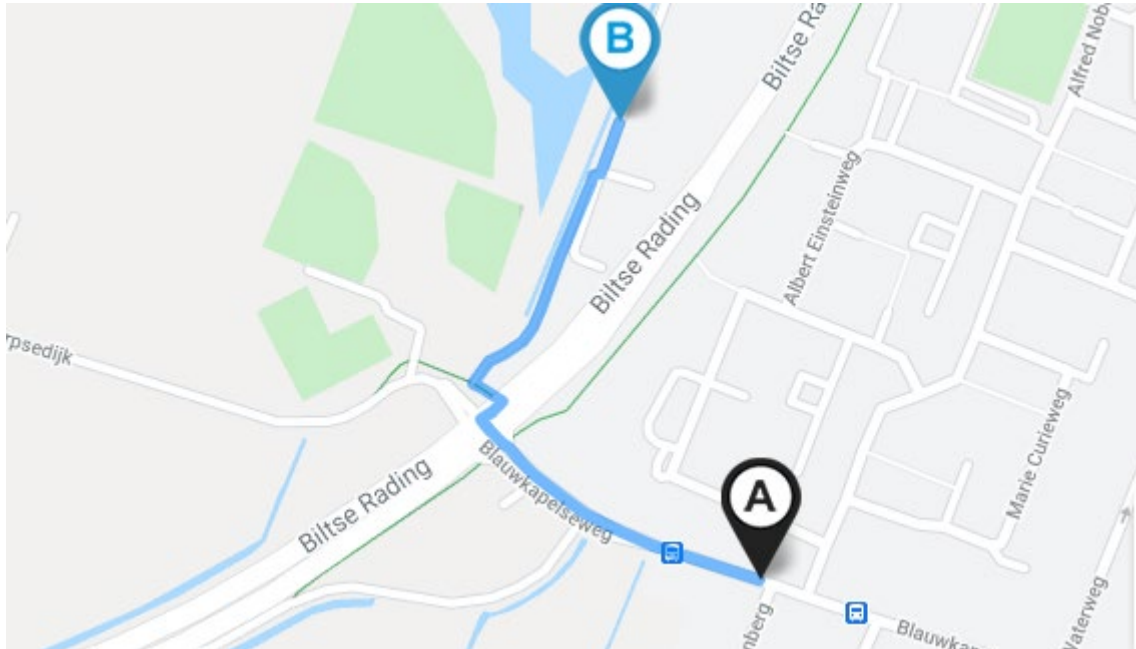

Routebeschrijving IVVD

Met de auto:

Vanaf de A27 neemt u afrit Veemarkt/De Bilt (30). U volgt de borden naar de Bilt. Bij het stoplicht in de Bilt rijdt u rechtdoor, daarna neemt u de tweede rotonde linksaf de Groenekanseweg op richting Groenekan. Vervolgens neemt u direct de eerste weg links (tegenover de Benzinepomp). U bent nu op Weltevreden. U rijdt helemaal door tot bijna aan het einde. U passeert aan uw linkerhand o.a. de Milieustraat, na de school ziet u als u iets doorrijdt ons gebouw aan uw linkerhand. Nr 4 A. In dit pand zijn meerdere bedrijven gevestigd. U kunt gratis parkeren op het terrein of langs de weg.

Onze ingang bevindt zich links van het pand.

Via OV:

Vanaf station Utrecht neemt u de bus 77 naar de Bilt/ Bilthoven. Bij halte – Alfred Nobelstraat stapt u uit.

Vanaf Station Bilthoven neemt u bus 77 naar Utrecht/Nieuwegein. Bij halte – Alfred Nobelstraat stapt u uit.

Looprouten vanaf de Bushalte:

U bevindt zich nu op de Blauwkapelse weg (A) en loopt in westelijke richting naar het grote stoplicht met de Biltse Rading. Die weg steekt u over (U ziet aan de overkant sportvelden en een tennisbaan). U neemt nu het fiets/ wandelpad rechtsaf en loopt zo Weltevreden op. U vindt ons na ca. 200m aan uw rechterhand nr. 4A (B).

Onze ingang bevindt zich links van het pand.